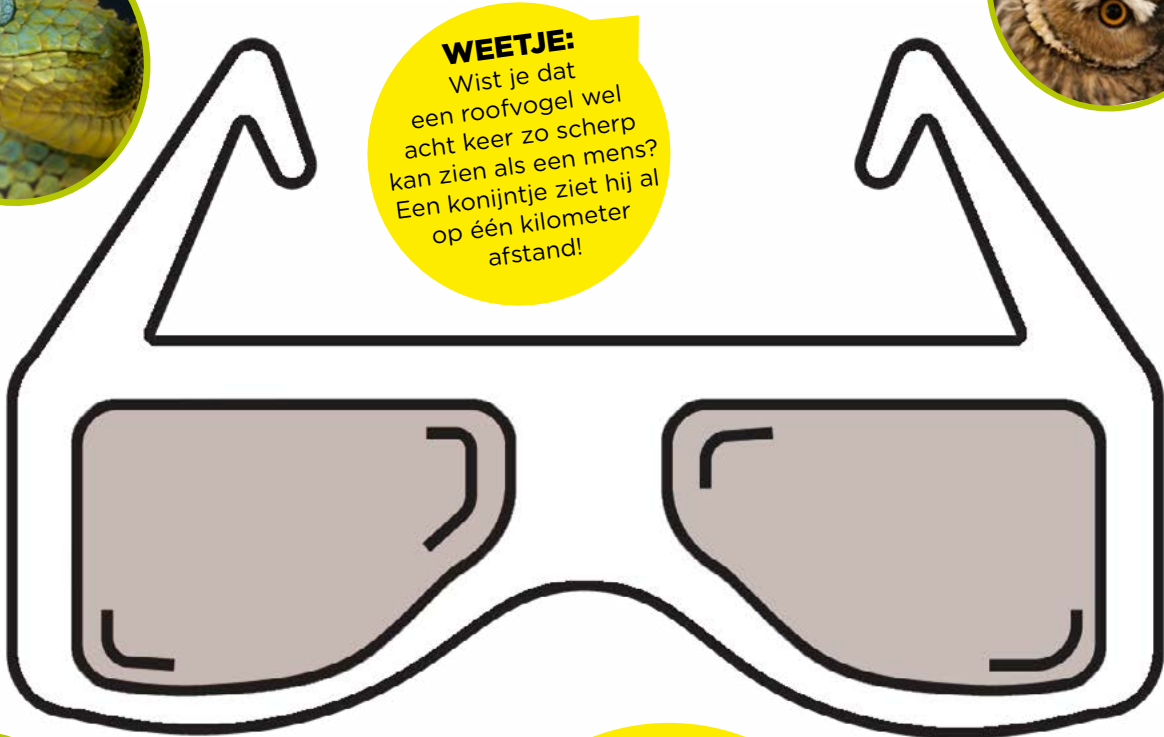

# Supersensoren 1 - Zien!

## OPDRACHT

Maak je eigen supersensorbril voor op de fiets! Deze kun je gebruiken op de fiets. Welke sensoren zitten er allemaal in? Schrijf en teken ze erbij!

**WEETJE:**  
Wist je dat een roofvogel wel acht keer zo scherp kan zien als een mens? Een konijntje ziet hij al op één kilometer afstand!

**WEETJE:**  
In het Design Museum Gent kunnen bezoekers een sensor rond de nek hangen, die hun bewegingen registreert. Aan de hand van de voorwerpen die ze bekijken en hoe lang ze er blijven staan, krijgen ze tips voor andere kunstwerken of bezienswaardigheden in de stad. Handig!